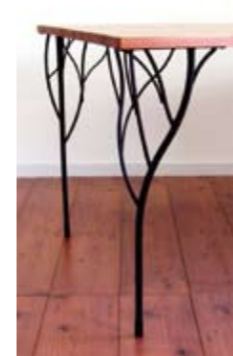

TB-0901 テーブル脚 tree (A)

脚単品のサイズ：W320 D200 H680
テーブル脚4本1セット
天板は別売りになります。
・アジャスター付き
・組立式

基本色 ¥71,400- (¥68,000-)
A色 ¥81,900- (¥78,000-)
B色 ¥89,250- (¥85,000-)
C色 ¥95,550- (¥91,000-)

* 推奨天板サイズ：W1500 D900