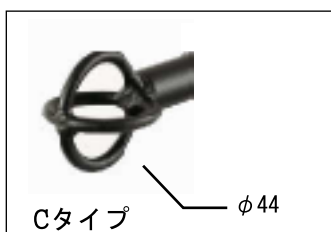

装飾エンドパーツ SLI-HG00-□ (A~C)

ハンガーの品番の末尾にA~Cをつけてご注文下さい。

Aタイプ

Bタイプ

Cタイプ

参考商品

SLI-SAM01
装飾ハンガー
サイズ: W910 D310 H130

飾り付きタイプ SLI-ACMB00 (02~04) -ACFB00 (02~04)