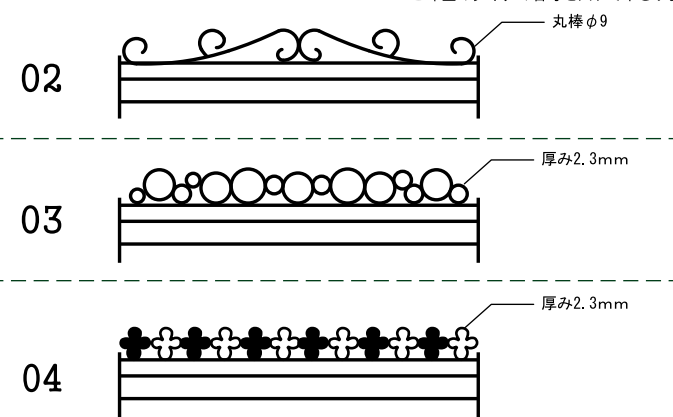

SLI-HG01
サイズ: W315 H70

SLI-HG02
サイズ: W315 H100

SLI-HG03
サイズ: W315 H85

SLI-HG04
サイズ: W315 H90

SLI-HG05
サイズ: W315 H110

SLI-HG06
サイズ: W315 H75

標準仕様 SLI-HG03

装飾エンドパーツつき SLI-HG01-A

装飾エンドパーツ SLI-HG00-□ (A~C)

ハンガーの品番の末尾にA~Cをつけてご注文下さい。

Aタイプ

Bタイプ

Cタイプ

参考商品

SLI-SAM01
装飾ハンガー
サイズ: W910 D310 H130

飾り付きタイプ SLI-ACMB00 (02~04) -ACFB00 (02~04)

ご希望のタイプの番号を入れて下さい。

フラットバーフレームタイプ飾り付き SLI-ACFB02

1点固定タイプ

SLI-OT01
帽子ディスプレイ
サイズ: W190 D180 H470
価格: ¥15,750- (¥15,000-)

SLI-OT02
バッグディスプレイ
サイズ: W635 D305 H45
価格: ¥11,025- (¥10,500-)

SLI-OT03
アクセサリディスプレイ
サイズ: W500 D135 H480
価格: ¥15,750- (¥15,000-)