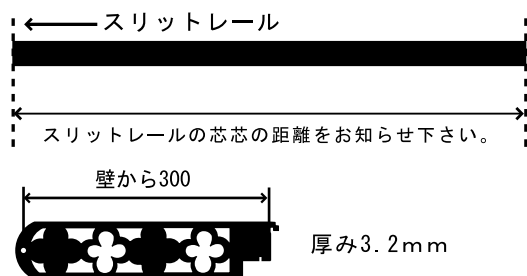

SLI-BR06

サイズ：W350 D24 H195
 カラー：サンドブラック
 価格：¥12,075-（¥11,500-）

付属
 引っ掛けタイプダボ 1個
 固定タイプダボ 1個

SLI-BR07

サイズ：W200 D30 H180
 カラー：サンドブラック
 価格：¥8,190-（¥7,800-）

付属
 引っ掛けタイプダボ 1個
 固定タイプダボ 1個

SLI-BR08

サイズ：W200 D30 H135
 カラー：サンドブラック
 価格：¥8,190-（¥7,800-）

付属
 引っ掛けタイプダボ 1個
 固定タイプダボ 1個

ハンガー バーの長さやブラケットのデザインをお選び下さい。お好みで装飾エンドもお選び頂けます。

セット内容	価格 (L≤900の場合)
バー ブラケット2個 (エンドなし) 固定タイプダボ2個	¥19,950- (¥19,000-)
バー ブラケット2個 装飾エンドパーツ 固定タイプダボ2個	¥26,250- (¥25,000-)

アクセサリパネル フレームタイプと飾りをお選び頂けます。