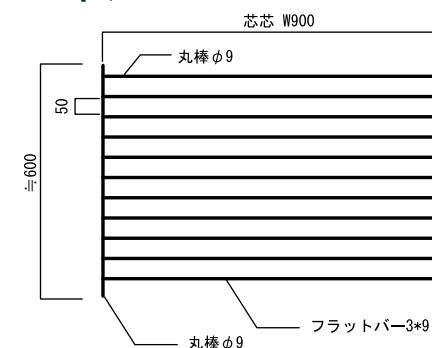

アクセサリパネル フレームタイプと飾りをお選び頂けます。

SLI-ACMB01

丸棒フレームタイプ
飾りなし
¥29,925- (¥28,500-)
飾り付き
¥36,225- (¥34,500-)
付属
引っ掛けタイプダボ 2個
固定タイプダボ 2個