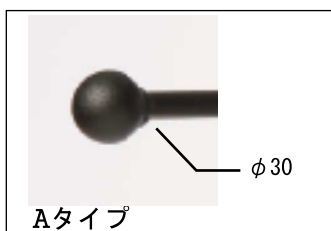

装飾エンドパーツ SLI-HG00-□ (A~C)

ハンガーの品番の末尾にA~Cをつけてご注文下さい。