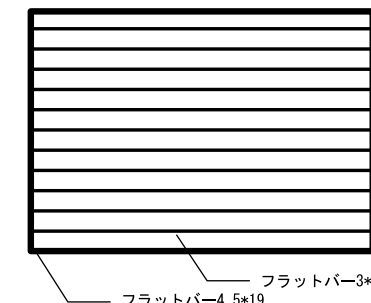

SLI-ACFB01

フラットバーフレームタイプ
飾りなし
¥32,550- (¥31,000-)
飾り付き
¥38,850- (¥37,000-)
付属
引っ掛けタイプダボ 2個
固定タイプダボ 2個