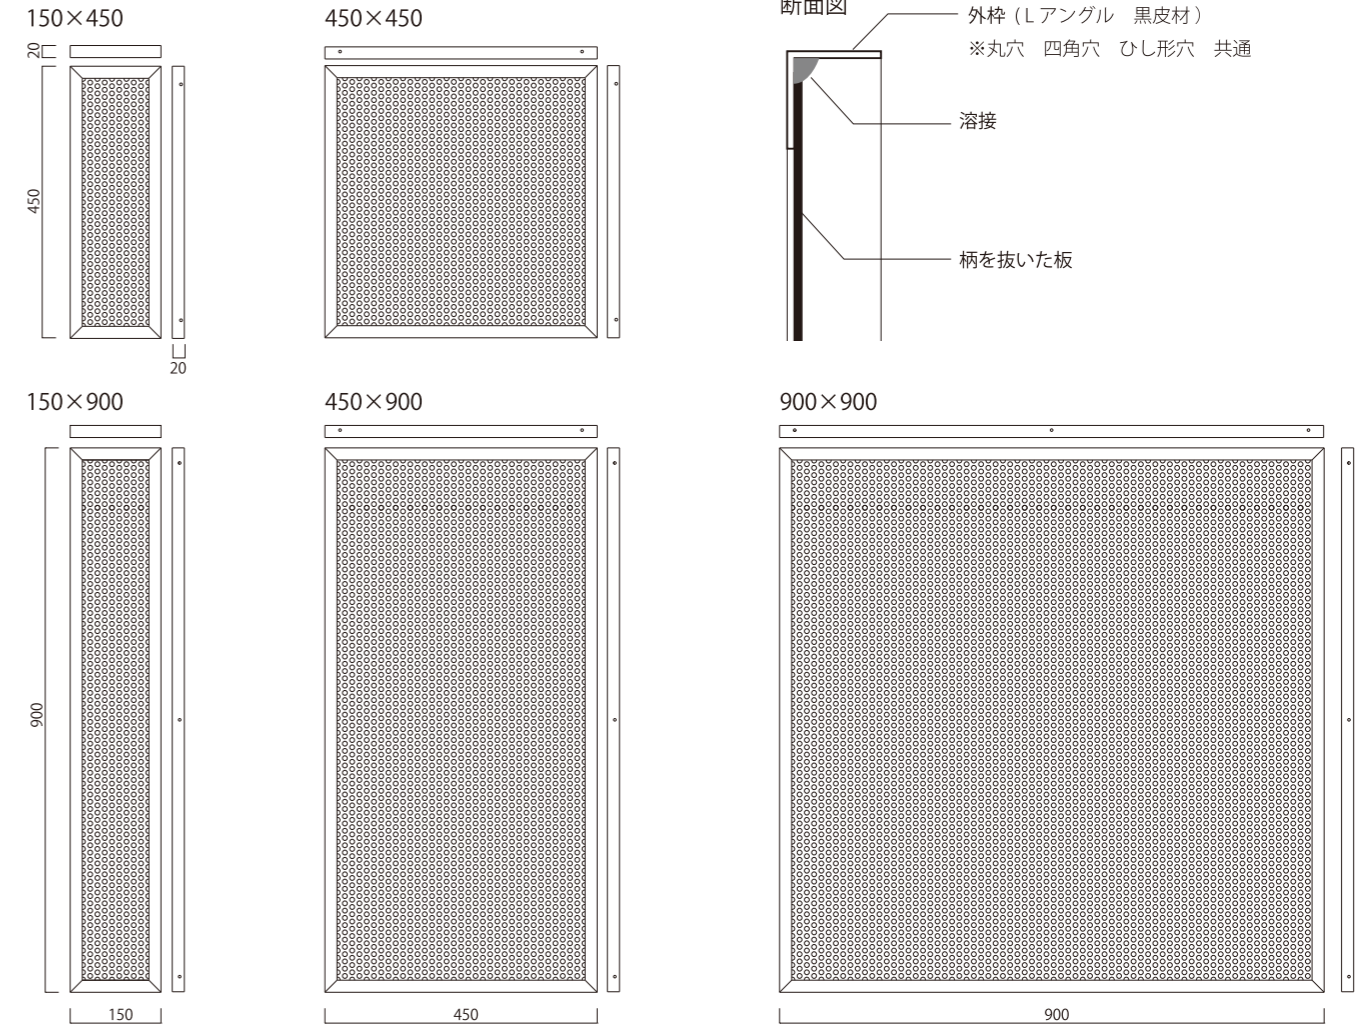

Panel

鉄の抜き柄を活かしたパネルです。雰囲気に合わせてお選びいただけるよう、3つのパターンをご用意しました。

フレーム 無垢鉄材
ビス付
納期 サンドブラック塗装 約2週間 サンドブラック塗装以外 約3週間

<柄バリエーション> 1/1 scale

丸穴

四角穴

ひし形穴

<サイズバリエーション>

<価格表>

柄	品番・サイズ	G-2318	G-2319	G-2320	G-2321	G-2322
	塗装色	W150 D20 H450	W450 D20 H450	W150 D20 H900	W450 D20 H900	W900 D20 H900
丸穴	サンドブラック塗装	¥ 19,000	¥ 25,000	¥ 25,000	¥ 33,000	¥ 45,000
	S色	¥ 20,000	¥ 27,500	¥ 27,500	¥ 36,500	¥ 51,000
	M色	¥ 21,000	¥ 30,000	¥ 30,000	¥ 40,000	¥ 57,000
	クリア塗装 (黒皮材)	¥ 21,000	¥ 30,000	¥ 30,000	¥ 40,000	¥ 57,000
	クリア塗装 (鉄素地材)	¥ 22,000	¥ 31,000	¥ 31,000	¥ 43,000	¥ 63,000
四角穴	品番・サイズ	G-2323	G-2324	G-2325	G-2326	G-2327
	塗装色	W150 D20 H450	W450 D20 H450	W150 D20 H900	W450 D20 H900	W900 D20 H900
	サンドブラック塗装	¥ 20,000	¥ 27,000	¥ 27,000	¥ 36,000	¥ 51,000
	S色	¥ 21,000	¥ 29,000	¥ 29,000	¥ 39,500	¥ 57,000
	M色	¥ 22,000	¥ 31,000	¥ 31,000	¥ 43,000	¥ 63,000
ひし型穴	品番・サイズ	G-2328	G-2329	G-2330	G-2331	G-2332
	塗装色	W150 D20 H450	W450 D20 H450	W150 D20 H900	W450 D20 H900	W900 D20 H900
	サンドブラック塗装	¥ 20,000	¥ 27,000	¥ 27,000	¥ 36,000	¥ 51,000
	S色	¥ 21,000	¥ 29,000	¥ 30,000	¥ 39,500	¥ 57,000
	M色	¥ 22,000	¥ 31,000	¥ 32,500	¥ 43,000	¥ 63,000
クリア塗装 (鉄素地材)	¥ 22,000	¥ 31,000	¥ 32,500	¥ 43,000	¥ 63,000	